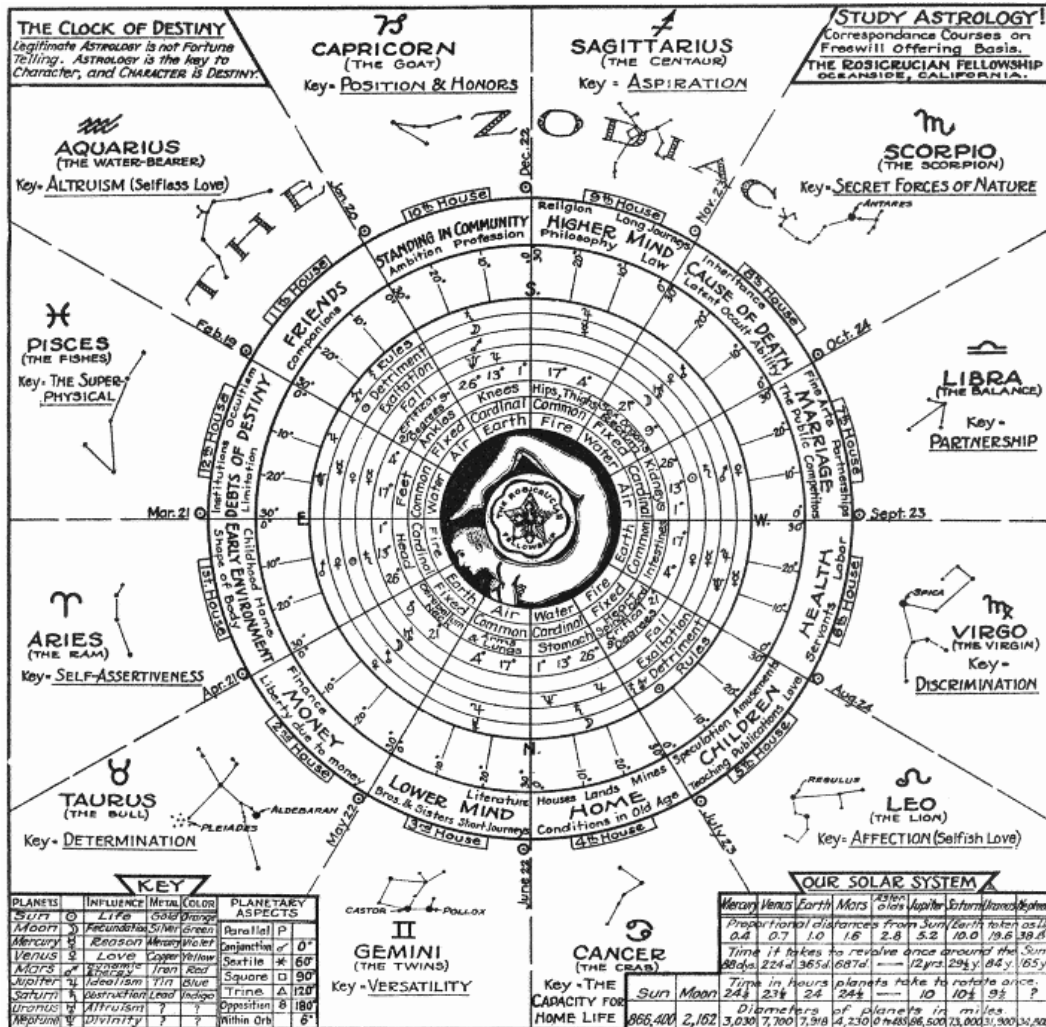

Material necessário: Bíblia. Material de apoio: A Filosofia Rosacruz em Perguntas e Respostas - vol. I, de Max Heindel e a Filosofia Rosacruz em Perguntas e Respostas - Vol. II, de Max Heindel.

CURSO DE ASTROLOGIA

Dividido em três partes:

Elementar, Superior e Superior Suplementar Todas as lições também são devolvidas ao Estudante depois de examinadas e corrigidas.