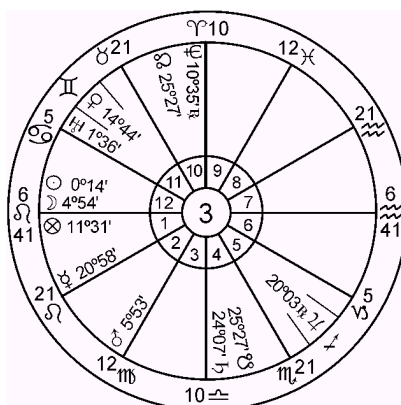

CURSO ELEMENTAR DE ASTROLOGIA

Aborda, em 26 lições, os temas essenciais que nos permite introduzir o estudo da mensagem das estrelas: ciência astrológica, que desde tempos imemoriais é estudada por todas as civilizações. Então, até hoje, encontramos muitas variações sobre o estudo desta ciência, que é simultaneamente uma arte. Entretanto, não devemos misturar conceitos e conhecimentos de diferentes escolas de astrologia, pois isto conduz à desordem de ideias, conquistando-se pouco ou nenhum avanço nestes estudos. Em particular, a ciência astrológica ocidental pode ser estudada através de diferentes disciplinas, e os resultados obtidos com as mesmas são obviamente diferentes. A Filosofia Rosacruz estuda a astrologia sob o ponto de vista do esoterismo ocidental, e está intimamente relacionada com o conhecimento oculto Rosacruz, demonstrando a estreita relação entre o cosmos e os seres humanos em sua trajetória evolutiva. Levantar um tema natal é a primeira fase do estudo astrológico. Neste curso são ensinadas técnicas de elaboração de um horóscopo e as diretrizes básicas para iniciar a sua interpretação.

Material necessário: [Astrologia Científica Simplificada](#), de Max Heindel. Atlas Geográfico. Efemérides de 1911 e 1912. Tábuas de Casas. [Blank Horoscope for Astrology Courses](#)