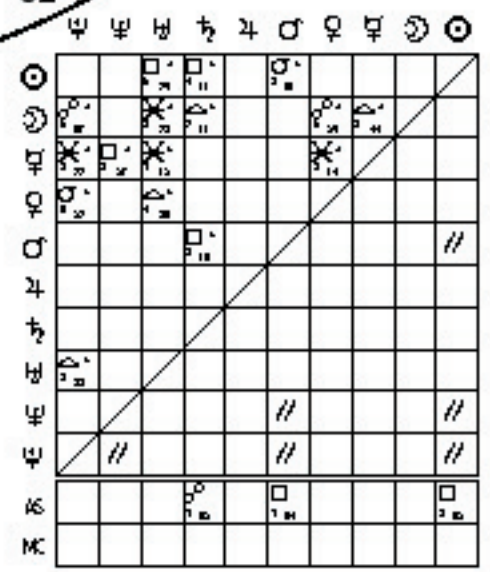

Margot Fonteyn

Male Star
Sunday, May 10, 1919
2:13:00 AM GMT
Margate, England
51°14' (DMS)
May 10, 1919
1:13:00 AM GMT
Tropical Month: Tropic of

Created by,
Richard Koepsel
306 West Lakeside
Madison, Wisconsin 53715

	Long.	Lat.	Decl.	R.A.
☉	26 00.314	00°11'00"	19°11'16"	053 43
☾	29 40.3	02°11'15"	21°51'0"	268 59
♃	02 04.8	02°11'15"	09°11'46"	031 34
♁	06 00.3	02°11'15"	25°11'33"	096 41
♂	24 00.2	00°11'04"	18°11'51"	051 36
♆	13 04.7	00°11'15"	22°11'59"	105 00
♄	21 45.2	01°11'35"	15°11'34"	144 43
♁	01 32	00°54'	11°53'	333 49
♂	06 44.6	00°50'	18°11'51"	129 06
♃	05 01.1	03°55'	19°11'35"	095 19
♁	05 14.7	02°11'50"	04°11'54"	004 10
♂	28 40.1	26°11'44"	12°11'56"	321 01
♆	11 40.4	03°54'	13°11'49"	132 16
♄	22 41.5	09°51'	11°53'	356 34
♁	03 41.0	04°11'34"	23°11'44"	126 35
♂	22 45.7	00°11'00"	13°55'	325 16
♁	14 43.1	00°11'00"	22°53'	253 11
♃	03 44.8	04°11'04"	04°27'	

Planets by Sign

- 3 Fire   3 Cardinal
- 3 Earth   5 Fixed
- 0 Air   2 Mutable
- 4 Water

Personal Points

1. R.A.M.C. 253 (2)
2. Medium Coeli   14 ♏ 31
   - Ascendant   22 ♏ 57
   - Vertex   16 ♏ 26
   - Co-Ascendant   02 ♏ 39
   - Polar Ascendant   18 ♏ 07
   - Equatorial Ascendant 11 ♏ 47