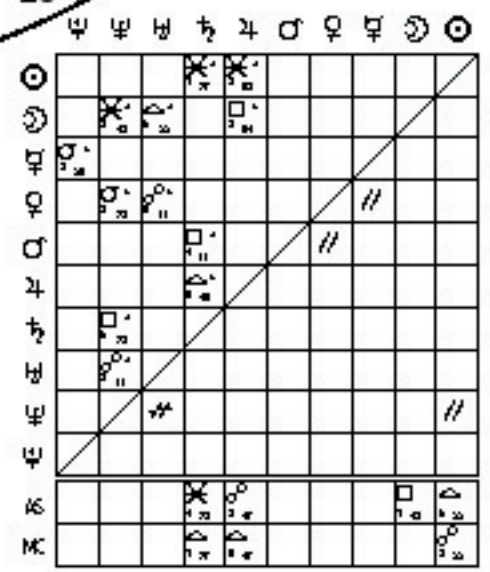

Ian Fleming

Moral Cross
Thursday, May 25, 1925
12:10:00 AM GMT
London, England
51°43' 00"N
0°07' 00"E
May 25, 1925
12:10:00 AM GMT
Tropical Florida, United States

Created by,
Richard Koepsel
306 West Lakeside
Madison, Wisconsin 53715

	Long.	Lat.	Decl.	R.A.
☉	06 31 50	00 00 00	21 03 21	06 4 21
☾	10 02 27	04 51 16	10 04 54	03 9 23
♃	26 34 41	02 01 13	25 03 36	08 6 20
♄	16 34 16	02 05 57	25 03 21	10 8 22
♅	03 31 03	01 01 04	24 03 26	09 3 52
♆	08 42 3	00 01 45	18 04 54	13 1 01
♇	07 42	02 51 3	01 01 01	00 7 57
♁	16 32 22	00 53 4	22 55 1	28 7 49
♂	13 31 0	00 54 6	22 01 01	10 4 14
♀	23 35 1	07 51 3	16 01 05	08 3 39
♂	23 32 22	06 03 33	07 53 22	32 3 32
♃	14 30 2	12 04 9	18 04 04	17 0 27
♄	19 32 32	17 01 00	05 51 1	28 8 35
♅	04 43 7	11 03 36	08 03 50	18 8 53
♆	28 33 9	03 03 22	23 04 44	12 1 32
♇	12 30 10	00 01 00	17 50 9	31 4 36
♁	09 30 10	00 01 00	21 55 0	24 7 26
♂	05 32 22	04 00 06	08 38 2	

Planets by Sign

- 2 Fire   5 Cardinal
- 2 Earth   2 Fixed
- 3 Air   3 Mutable
- 3 Water

Personal Points

1. R.A.M.C. **247 28**
2. Medium Coeli   **09 10**
   - Ascendant   **12 10**
   - Vertex   **11 46**
   - Co-Ascendant   **24 11**
   - Polar Ascendant   **14 07**
   - Equatorial Ascendant **05 40**