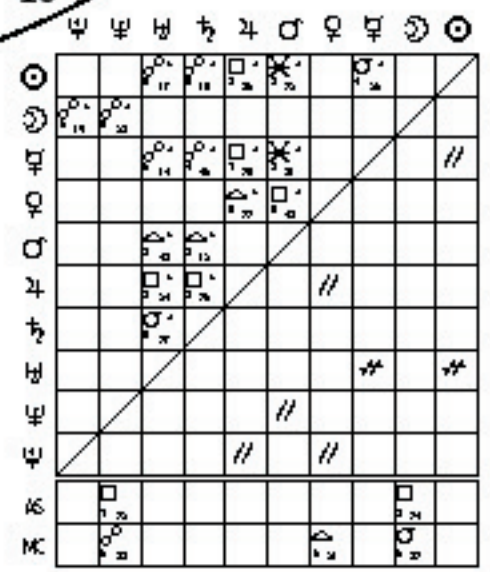

Frank Capra

Male Star
Tuesday, May 13, 1897
2:00:00 AM CDT
Sissangua, Italy
37°42' / 12°13'
May 13, 1897
1:00:00 AM GMT
Tropical Month: Tropic of

Created by,
Richard Koepsel
306 West Lakeside
Madison, Wisconsin 53715

	Long.	Lat.	Decl.	R.A.
☉	27 0135e	00 1100	19 1134	055 01
☾	18 409	0355s	26546	256 44
☿	02 215e	00534	20 1113	060 16
♁	00 033e	00 1147	12 1125	028 09
♂	29 044	01 1134	21 1144	122 16
♁	00 055	01 1111	12 1115	153 24
♂	27 029e	02 1114	17523	235 45
♁	27 001e	00 1113	19516	234 47
♁	19 003	01520	21 1140	078 17
♁	12 050	10500	12 1134	072 41
♁	09 031e	01 1143	13505	217 40
♁	14 112	04534	01 1133	014 44
♁	24 046	06519	14 1147	115 30
♁	19 024	04525	13 1119	048 11
♁	17 002	02 1111	24 1133	108 47
♁	20 033	00 1100	03544	351 19
♁	24 041	00 1100	23520	264 13
♁	True 08 044e	Mean 09 053e		

Planets by Sign

- 1 Fire   1 Cardinal
- 3 Earth   4 Fixed
- 3 Air   5 Mutable
- 3 Water

Personal Points

1. R.A.M.C. 264 (3)
2. Medium Coeli   24 ♋41
   - Ascendant   20 ♎33
   - Vertex   25 ♏58
   - Co-Ascendant   15 ♌48
   - Polar Ascendant 25 ♏17
   - Equatorial Ascendant 23 ♌42