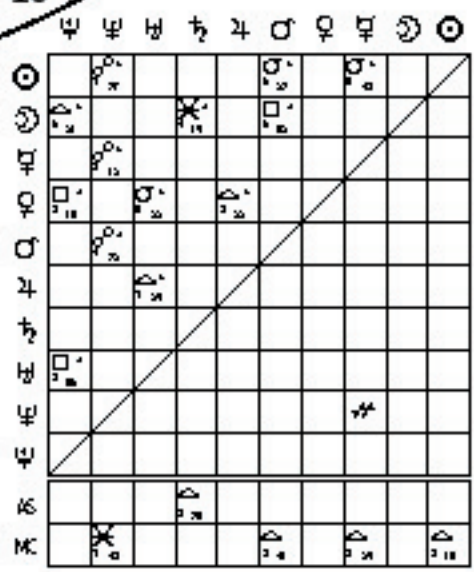

Elizabeth Taylor

Moral Clair
Sunday, February 27, 1932
7:36:00 PM GMT
London, England
51°43' (D.M.T.)
February 27, 1932
7:36:00 PM GMT
Tropical Month: 29.5306

Created by,
Richard Koepsel
306 West Lakeside
Madison, Wisconsin 53715

	Long.	Lat.	Decl.	R.A.
♃	08 40 11	00 11 00	08 53 33	339 41
♄	26 40 3	04 53 33	23 54 1	232 34
♅	08 45 0	01 54 4	09 54 4	341 07
♆	18 10 1	00 11 09	07 11 3	016 33
♇	02 40 8	01 50 4	11 54 1	334 31
♈	15 40 5	01 11 00	17 11 6	137 51
♉	00 42 3	00 50 9	20 51 3	302 37
♊	17 10 5	00 53 4	06 11 09	015 59
♋	06 43 4	00 11 47	09 11 50	158 37
♌	20 41 1	00 11 34	22 11 29	111 54
♍	19 00 7	02 54 5	14 11 51	047 17
♎	24 41 5	32 11 01	08 11 29	265 05
♏	12 43 1	13 55 1	09 11 05	102 16
♐	10 41 9	00 53 4	23 53 7	281 15
♑	19 42 0	04 54 7	08 53 7	352 04
♒	03 44 3	00 11 00	01 53 6	183 14
♓	04 45 0	00 11 00	23 11 1	095 14
☾	28 41 7		04 27 13	

Planets by Sign

- 3 Fire   3 Cardinal
- 1 Earth   3 Fixed
- 1 Air   4 Mutable
- 5 Water

Personal Points

1. R.A.M.C. 095 (6)
2. Medium Coeli   04 45 50
   - Ascendant   03 43
   - Vertex   08 45
   - Co-Ascendant   04 16
   - Polar Ascendant   12 33
   - Equatorial Ascendant 05 45