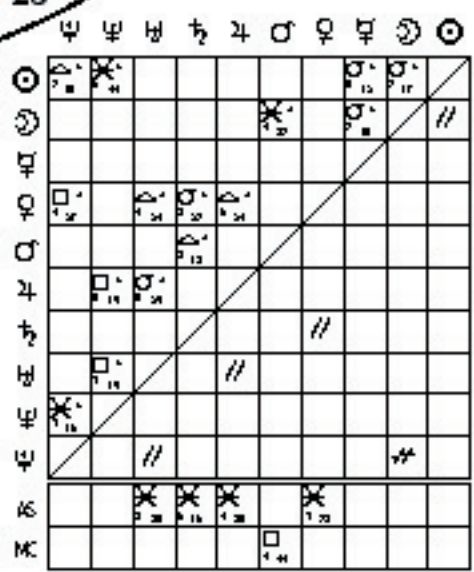

Annie Lennox

Haral Coon

Sunday, December 23, 1954

11:10:00 PM GMT

Aberdeen, Scotland

57°10' N 2°40' W

December 23, 1954

11:10:00 PM GMT

Temporal Meridian: TrueWest

Created by,

Richard Koepsel

306 West Lakeside

Madison, Wisconsin 53715

Long.	Lat.	Decl.	R.A.
03 1433.4	00 1100	23513	273 56
10 1456	00 1130	22519	281 50
03 1454	01 537	25500	274 16
21 1439	03 139	14526	230 13
15 1428	00 544	06534	346 58
27 1434	00 111	21 100	119 43
17 1447	02 111	15501	225 57
26 1434	00 133	21 113	113 43
27 1453	01 141	09506	206 31
26 1437	10 111	22 111	152 36
27 1411	06 130	14510	297 54
27 1447	22 143	02 119	240 30
07 1402	06 101	03509	216 41
15 1423	01 134	21501	254 10
21 1445	03517	19 143	081 14
23 1403	00 100	02 145	173 37
20 1412	00 100	23 100	079 11
True 05 1431	04 00 05 1444		

Planets by Sign

- 1 Fire
- 3 Earth
- 1 Air
- 5 Water
- 6 Cardinal
- 3 Fixed
- 1 Mutable

Personal Points

- RAMC **079 21**
- Medium Coeh **20 12**
- Ascendant **23 03**
- Venter **14 00**
- Co Ascendant **20 56**
- Polar Ascendant **27 03**
- Equatorial Ascendant **18 25**