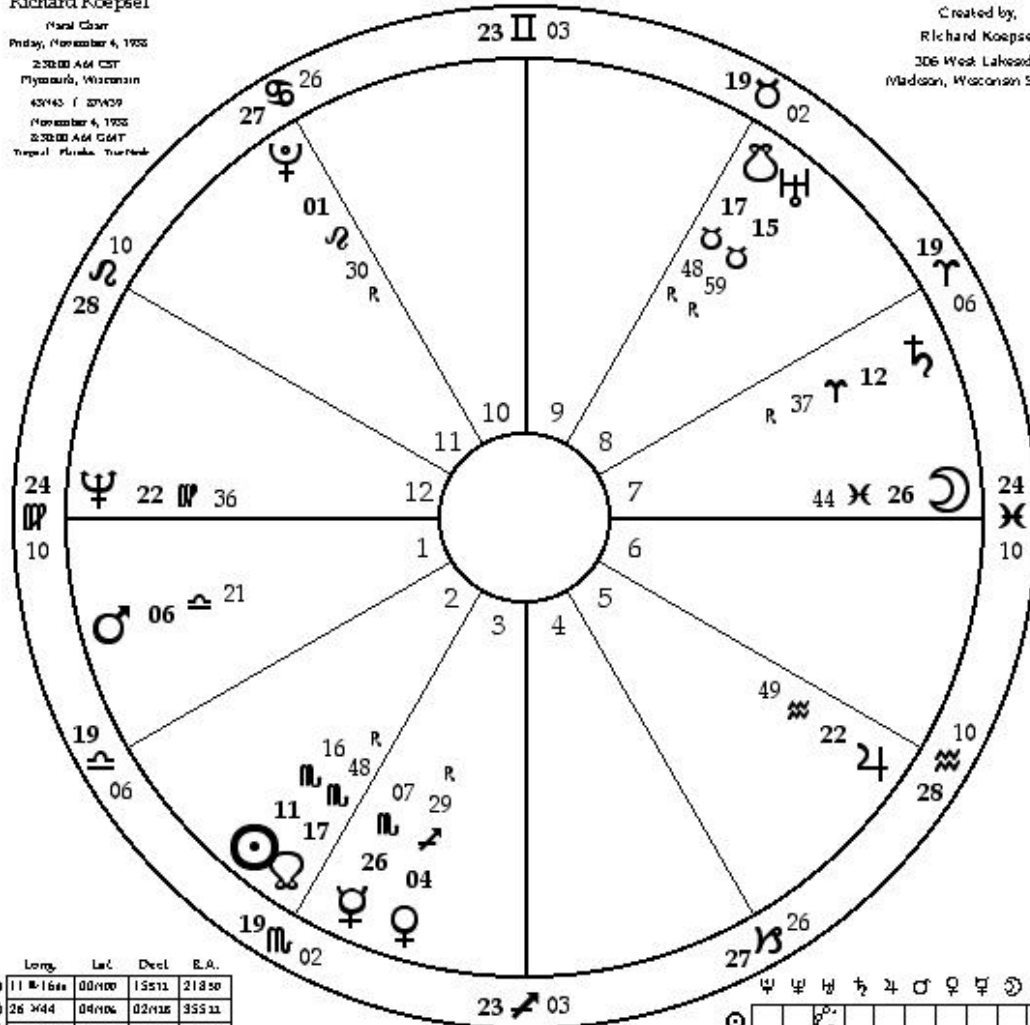

Richard Koepsel
 Natal Chart
 Friday, November 4, 1955
 2:20:00 AM CST
 Plymouth, Wisconsin
 43°45' / 20°42'
 November 4, 1955
 2:20:00 AM GMT
 Tropical Month: Tropic of

Created by:
 Richard Koepsel
 306 West Lakeside
 Madison, Wisconsin 53715

	Long.	Lat.	Decl.	E.A.
♂	11 16 44	00 01 00	15 51 12	213 50
♂	26 34 44	04 01 06	02 01 32	355 11
♂	26 40 07	01 53 37	20 55 51	233 34
♂	04 42 29	05 55 39	26 55 34	241 11
♂	06 42 1	01 01 09	01 51 16	186 17
♂	22 44 49	01 50 07	14 52 26	325 33
♂	12 13 37	02 54 53	02 01 32	012 40
♂	15 05 59	00 55 11	16 01 15	043 36
♂	22 47 36	01 01 07	03 01 57	173 36
♂	01 43 30	03 01 15	23 01 00	124 31
♂	09 45 53	06 54 41	16 01 34	100 14
♂	10 40 07	03 55 11	10 55 11	342 54
♂	19 43 30	10 01 37	12 54 34	259 15
♂	23 01 19	08 55 18	10 01 16	053 04
♂	02 18 40	00 55 59	24 55 24	272 54
♂	24 47 10	00 01 00	02 01 16	174 39
♂	23 40 03	00 01 00	23 01 15	082 14
♂	True 17 48 43		Mean 17 45 56	